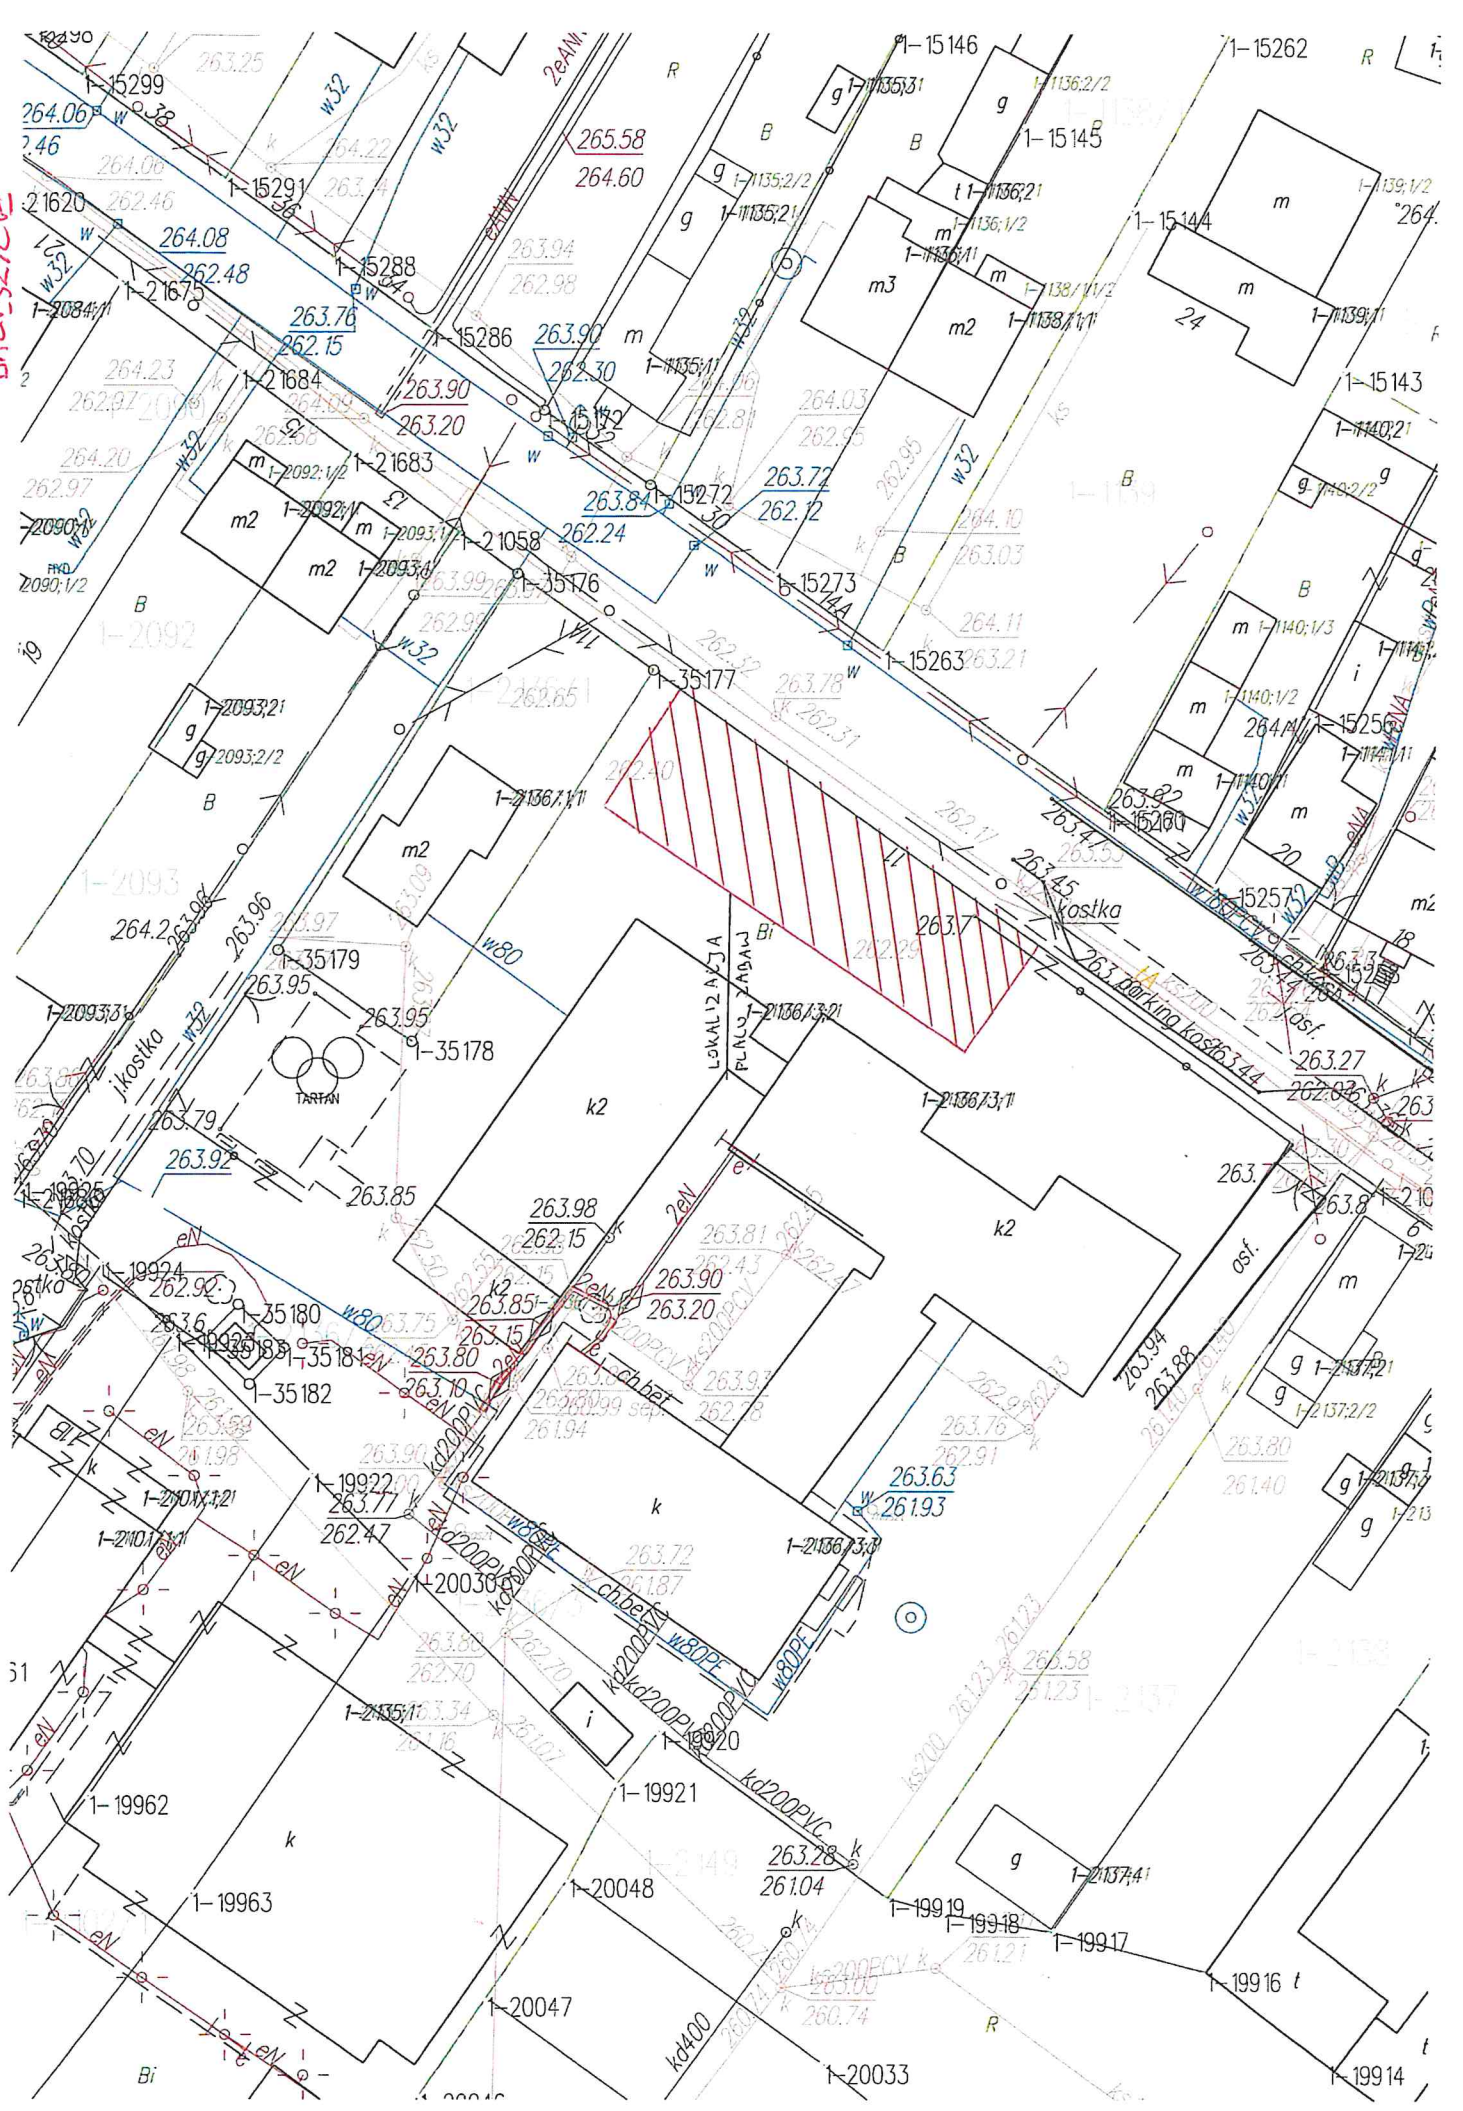

DATA 1527015

LOKALIZACIJA
PLALU ZABAJA

Kostika

osf.

1-19962

1-19963

1-20048

1-20047

1-19921

1-20048

1-19919

1-19918

1-19917

1-19916

1-19914

1-19914

1-19914

1-19914

1-20033

1-19919

1-19918

1-19917

1-19916

1-19914

1-19914

1-19914

1-19914

1-19962

1-19963

1-19963

1-19963

1-19963